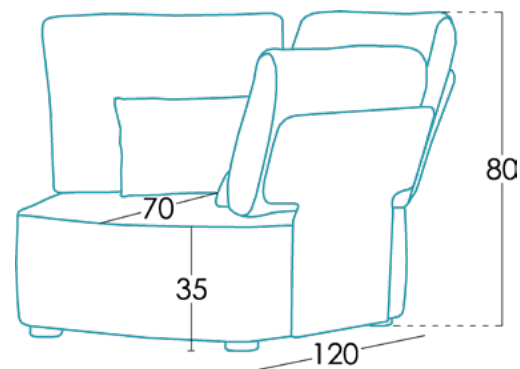

Optionen

Verpackung

Verpackung aus einziehbarem Plastik und Schutzkanten.

Die Verpackung entsteht zeitgleich mit dem Design und wird so **optimiert**, dass es leicht zu transportieren ist, damit so wenig Platz wie möglich benötigt, wodurch unnötiger Einsatz von Verpackungsmaterial vermieden wird.

Nachhaltigkeit

Unser **Design ist verantwortungsvoll**, es minimiert die Auswirkungen industrieller Aktivitäten so weit wie möglich und optimiert alle Bereiche von Design und Produktion.

Die Fama Produkte sind **frei von PFCs**.

Der **Umweltpolitik** des Unternehmens nach werden in unserem Werk 99,9% der Abfälle recycelt.

MYNEXUS wird von Fama Sofas hergestellt, deren Qualitätssystem von AENOR und IQNET gemäß ISO 9001-2015 zertifiziert ist und mit der Zertifikatsnummer ES-0790/1999 zählt. Zusätzlich zum Umweltmanagement-Zertifikat gemäß ISO 14001-2019.

Alle Modelle haben die forderte Probe für die Einführung eines Qualitätszeichens von der Labor Adima-Cetem.

FAMA SOFAS S.L.U.
C/ Dr. Jiménez Díaz s/n - P.O.Box 41
30510 YECLA (Murcia) SPAIN
Telf: 968751050 / info@fama.es / www.fama.es